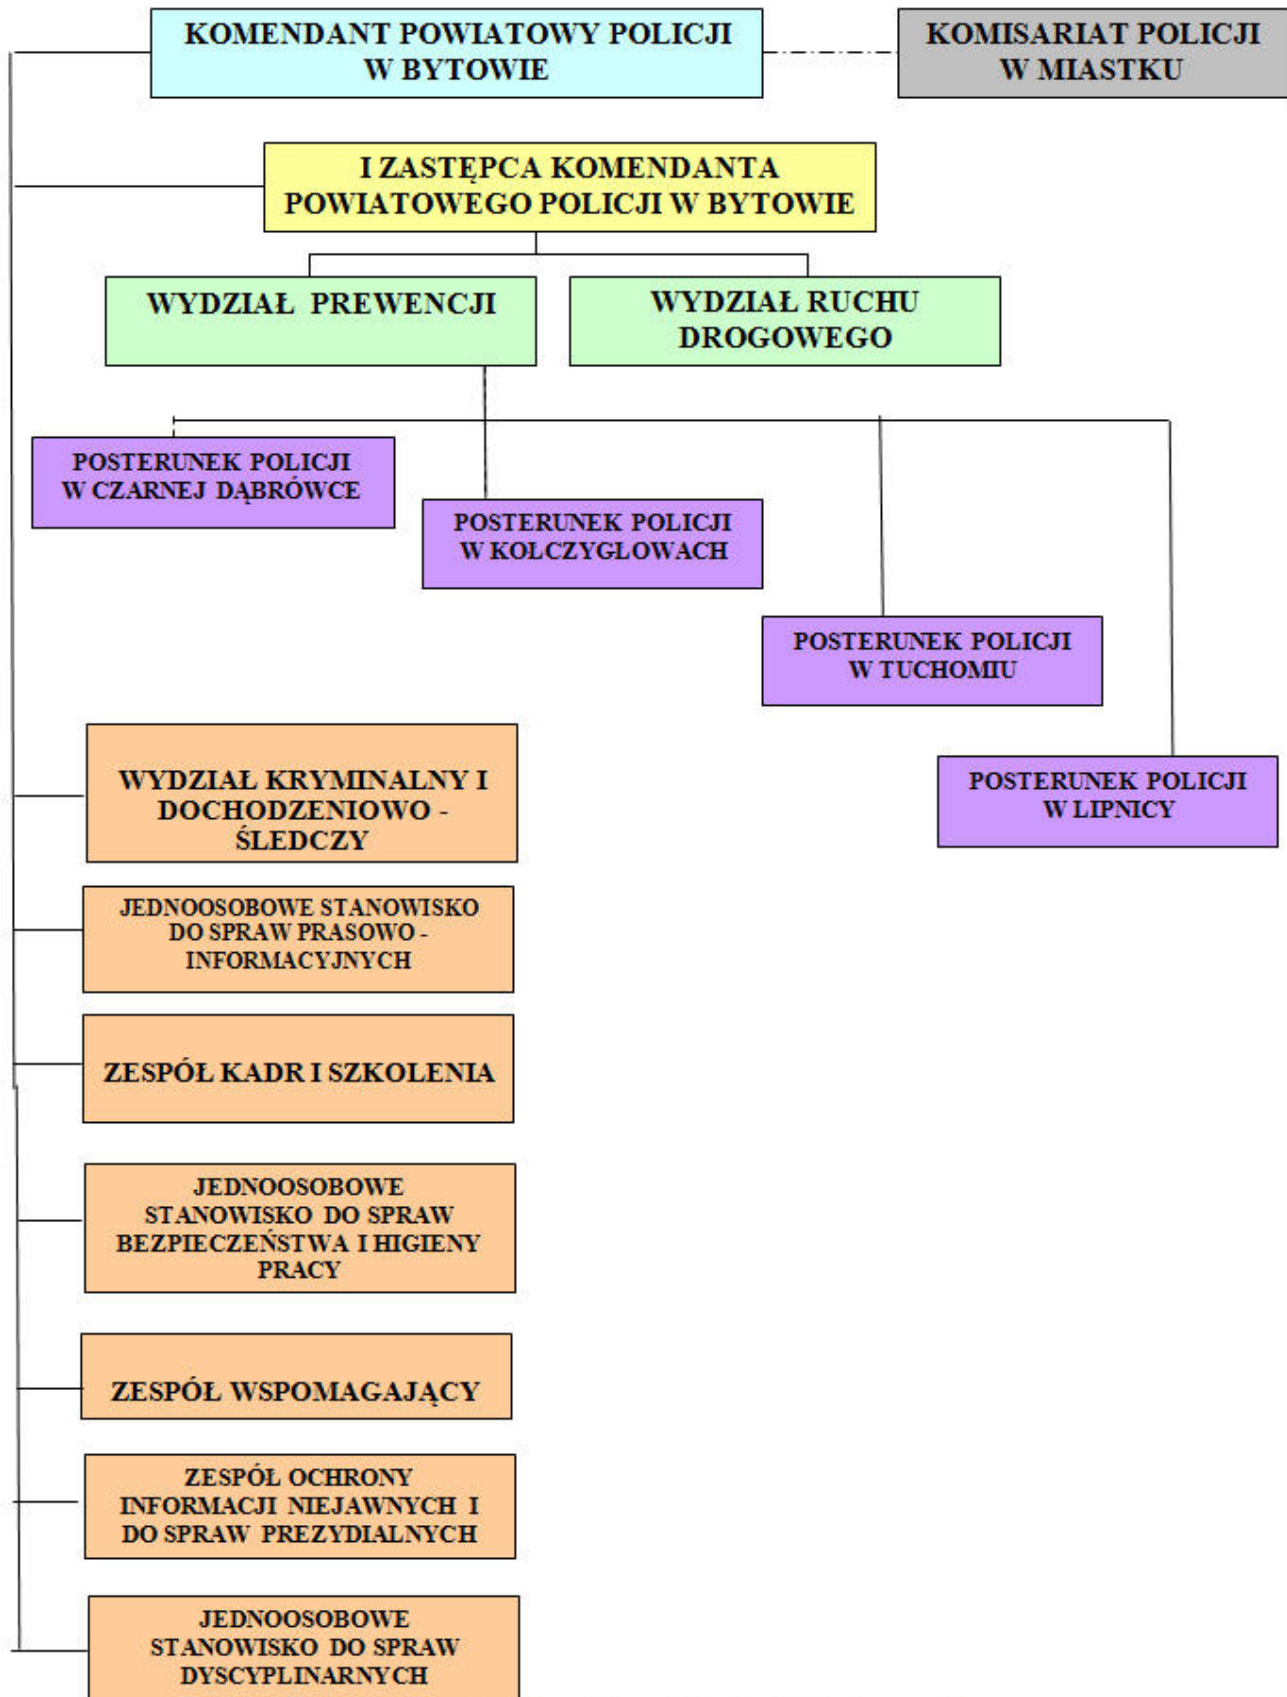

Komenda Powiatowa Policji w Bytowie

<http://bip.bytow.kpp.policja.gov.pl/111/struktura-organizacyjn/2120,Struktura-KPP-Bytow.html>
2024-04-17, 05:43

Struktura KPP Bytów

**SCHEMAT ORGANIZACYJNY
KOMENDY POWIATOWEJ POLICJI W BYTOWIE**

----- merytoryczny nadzór sprawuje Zastępca Naczelnika Wydziału Prewencji
- - - - - Komisarjat Policji w Miastku podlega Komendantowi Powiatowemu Policji w Bytowie

Metryczka

Data publikacji : 27.11.2008
Data modyfikacji : 05.04.2022
[Rejestr zmian](#)